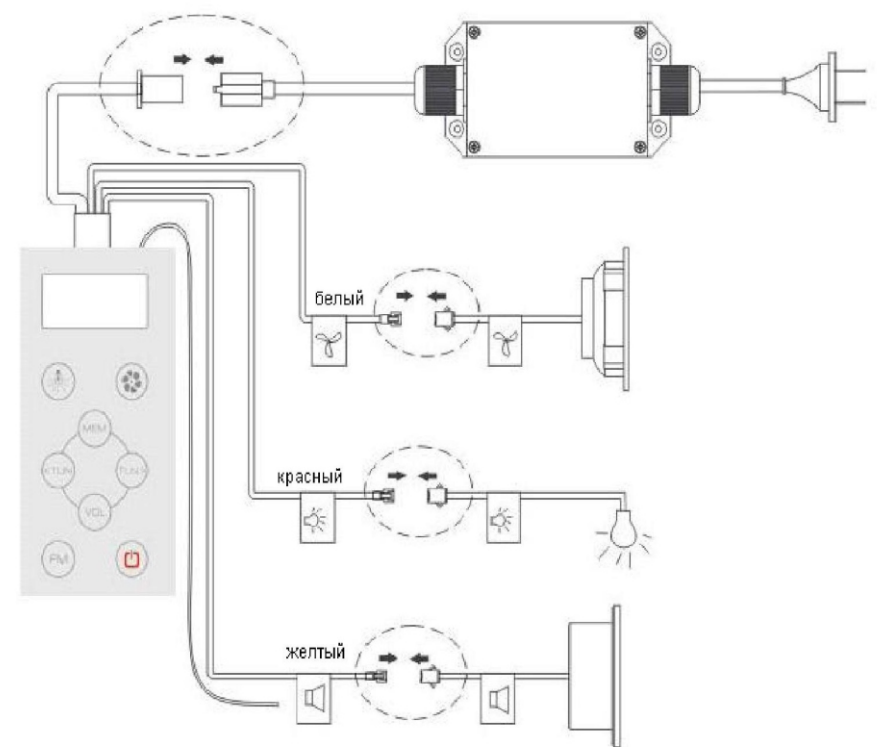

2. Претензии о обнаруженных дефектах товара принимаются только до начала сборки/установки.

Уход и обслуживание

1. Необходимо регулярно очищать и регулировать ролики.
2. При очистке любых элементов необходимо использовать только тёплую мыльную воду и мягкую губку. Не допускается к использованию при очистке любых элементов абразивные чистящие порошки - это может привести к повреждению поверхности.
3. Не допускайте попадания пальцев рук междудвигающимися частями.
4. Не допускается поднимать установленное изделие.
5. Не допускается виснуть на дверцах.