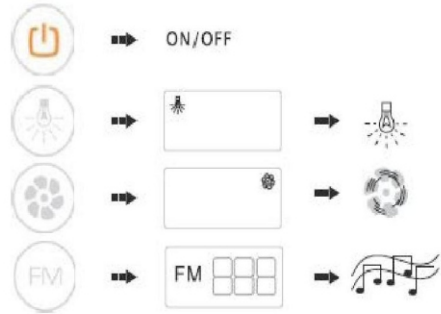

2. Претензии о обнаруженных дефектах товара принимаются только до начала сборки/установки.

Уход и обслуживание

1. Необходимо регулярно очищать и регулировать ролики.
2. При очистке любых элементов необходимо использовать только тёплую мыльную воду и мягкую губку. Не допускается к использованию при очистке любых элементов абразивные чистящие порошки - это может привести к повреждению поверхности.
3. Не допускайте попадания пальцев рук междудвигающимися частями.
4. Не допускается поднимать установленное изделие.
5. Не допускается виснуть на дверцах.