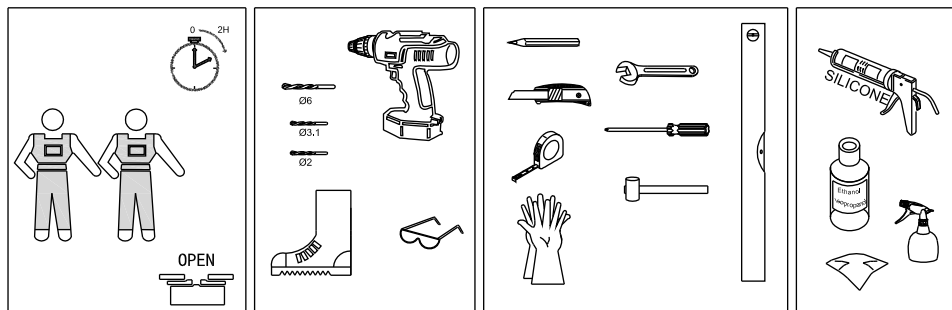

ИНСТРУКЦИЯ ПО СБОРКЕ

ДУШЕВАЯ КАБИНА - СЛЮ-А

Мы благодарим вас за то, что вы выбрали **V&N**. Пожалуйста, прочтите внимательно инструкцию перед установкой.

1. О любых обнаруженных дефектах товара необходимо сообщить до начала сборки/установки.

2. Претензии о обнаруженных дефектах товара принимаются только до начала сборки/установки.

Уход и обслуживание

1. Необходимо регулярно очищать и регулировать ролики.
2. При очистке любых элементов необходимо использовать только тёплую мыльную воду и мягкую губку. Не допускается к использованию при очистке любых элементов абразивные чистящие порошки - это может привести к повреждению поверхности.
3. Не допускайте попадания пальцев рук междудвигающимися частями.
4. Не допускается поднимать установленное изделие.
5. Не допускается виснуть на дверцах.