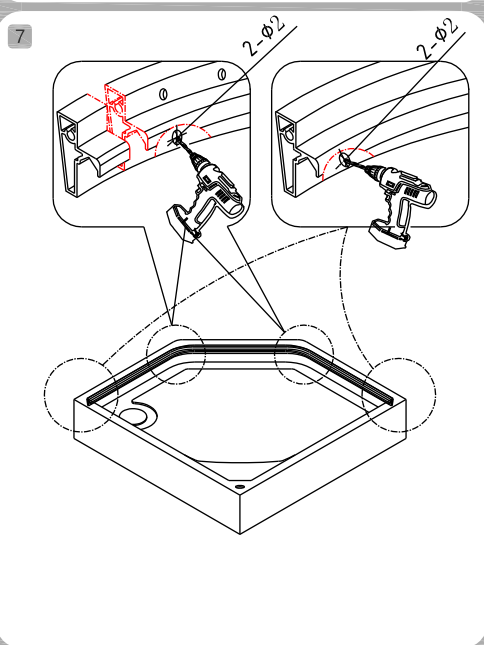

2. Претензии о обнаруженных дефектах товара принимаются только до начала сборки/установки.

Уход и обслуживание

1. Необходимо регулярно очищать и регулировать ролики.
2. При очистке любых элементов необходимо использовать только тёплую мыльную воду и мягкую губку. Не допускается к использованию при очистке любых элементов абразивные чистящие порошки - это может привести к повреждению поверхности.
3. Не допускайте попадания пальцев рук междудвигающимися частями.
4. Не допускается поднимать установленное изделие.
5. Не допускается виснуть на дверцах.