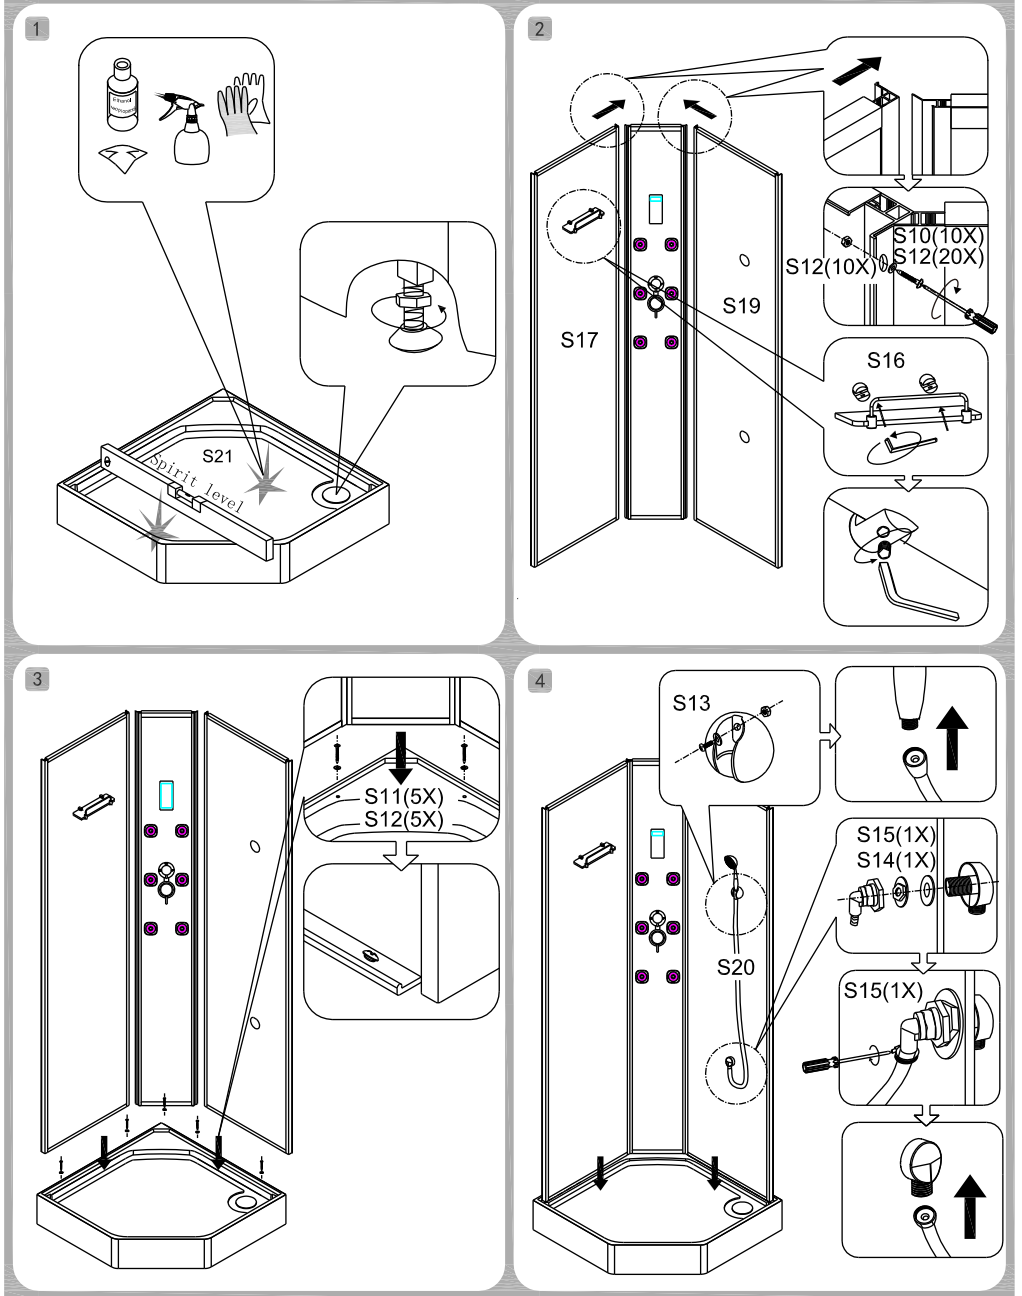

ИНСТРУКЦИЯ ПО СБОРКЕ

ДУШЕВАЯ КАБИНА - СЛЮ-А

Мы благодарим вас за то, что вы выбрали **V&N**. Пожалуйста, прочтите внимательно инструкцию перед установкой.

1. О любых обнаруженных дефектах товара необходимо сообщить до начала сборки/установки.

2. Претензии о обнаруженных дефектах товара принимаются только до начала сборки/установки.

Уход и обслуживание

1. Необходимо регулярно очищать и регулировать ролики.
2. При очистке любых элементов необходимо использовать только тёплую мыльную воду и мягкую губку. Не допускается к использованию при очистке любых элементов абразивные чистящие порошки - это может привести к повреждению поверхности.
3. Не допускайте попадания пальцев рук междудвигающимися частями.
4. Не допускается поднимать установленное изделие.
5. Не допускается виснуть на дверцах.