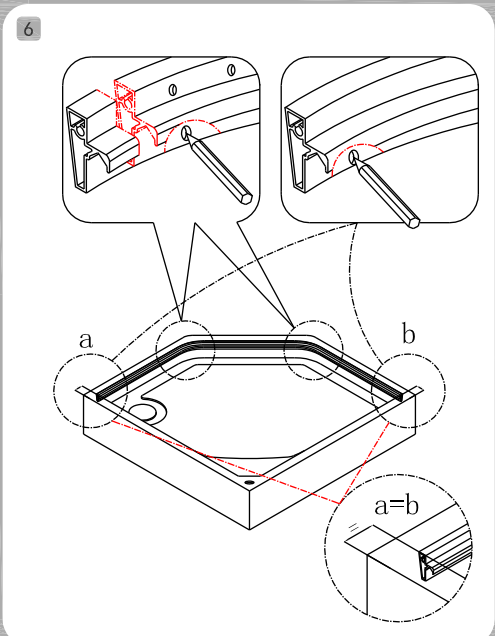

2. Претензии о обнаруженных дефектах товара принимаются только до начала сборки/установки.

Уход и обслуживание

1. Необходимо регулярно очищать и регулировать ролики.
2. При очистке любых элементов необходимо использовать только тёплую мыльную воду и мягкую губку. Не допускается к использованию при очистке любых элементов абразивные чистящие порошки - это может привести к повреждению поверхности.
3. Не допускайте попадания пальцев рук междудвигающимися частями.
4. Не допускается поднимать установленное изделие.
5. Не допускается виснуть на дверцах.