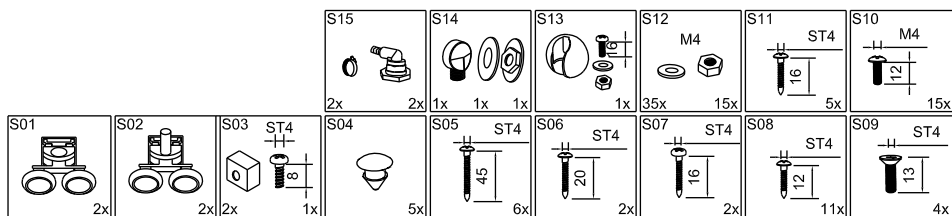

Уход и обслуживание

1. Необходимо регулярно очищать и регулировать ролики.
2. При очистке любых элементов необходимо использовать только тёплую мыльную воду и мягкую губку. Не допускается к использованию при очистке любых элементов абразивные чистящие порошки - это может привести к повреждению поверхности.
3. Не допускайте попадания пальцев рук междудвигающимися частями.
4. Не допускается поднимать установленное изделие.
5. Не допускается виснуть на дверцах.